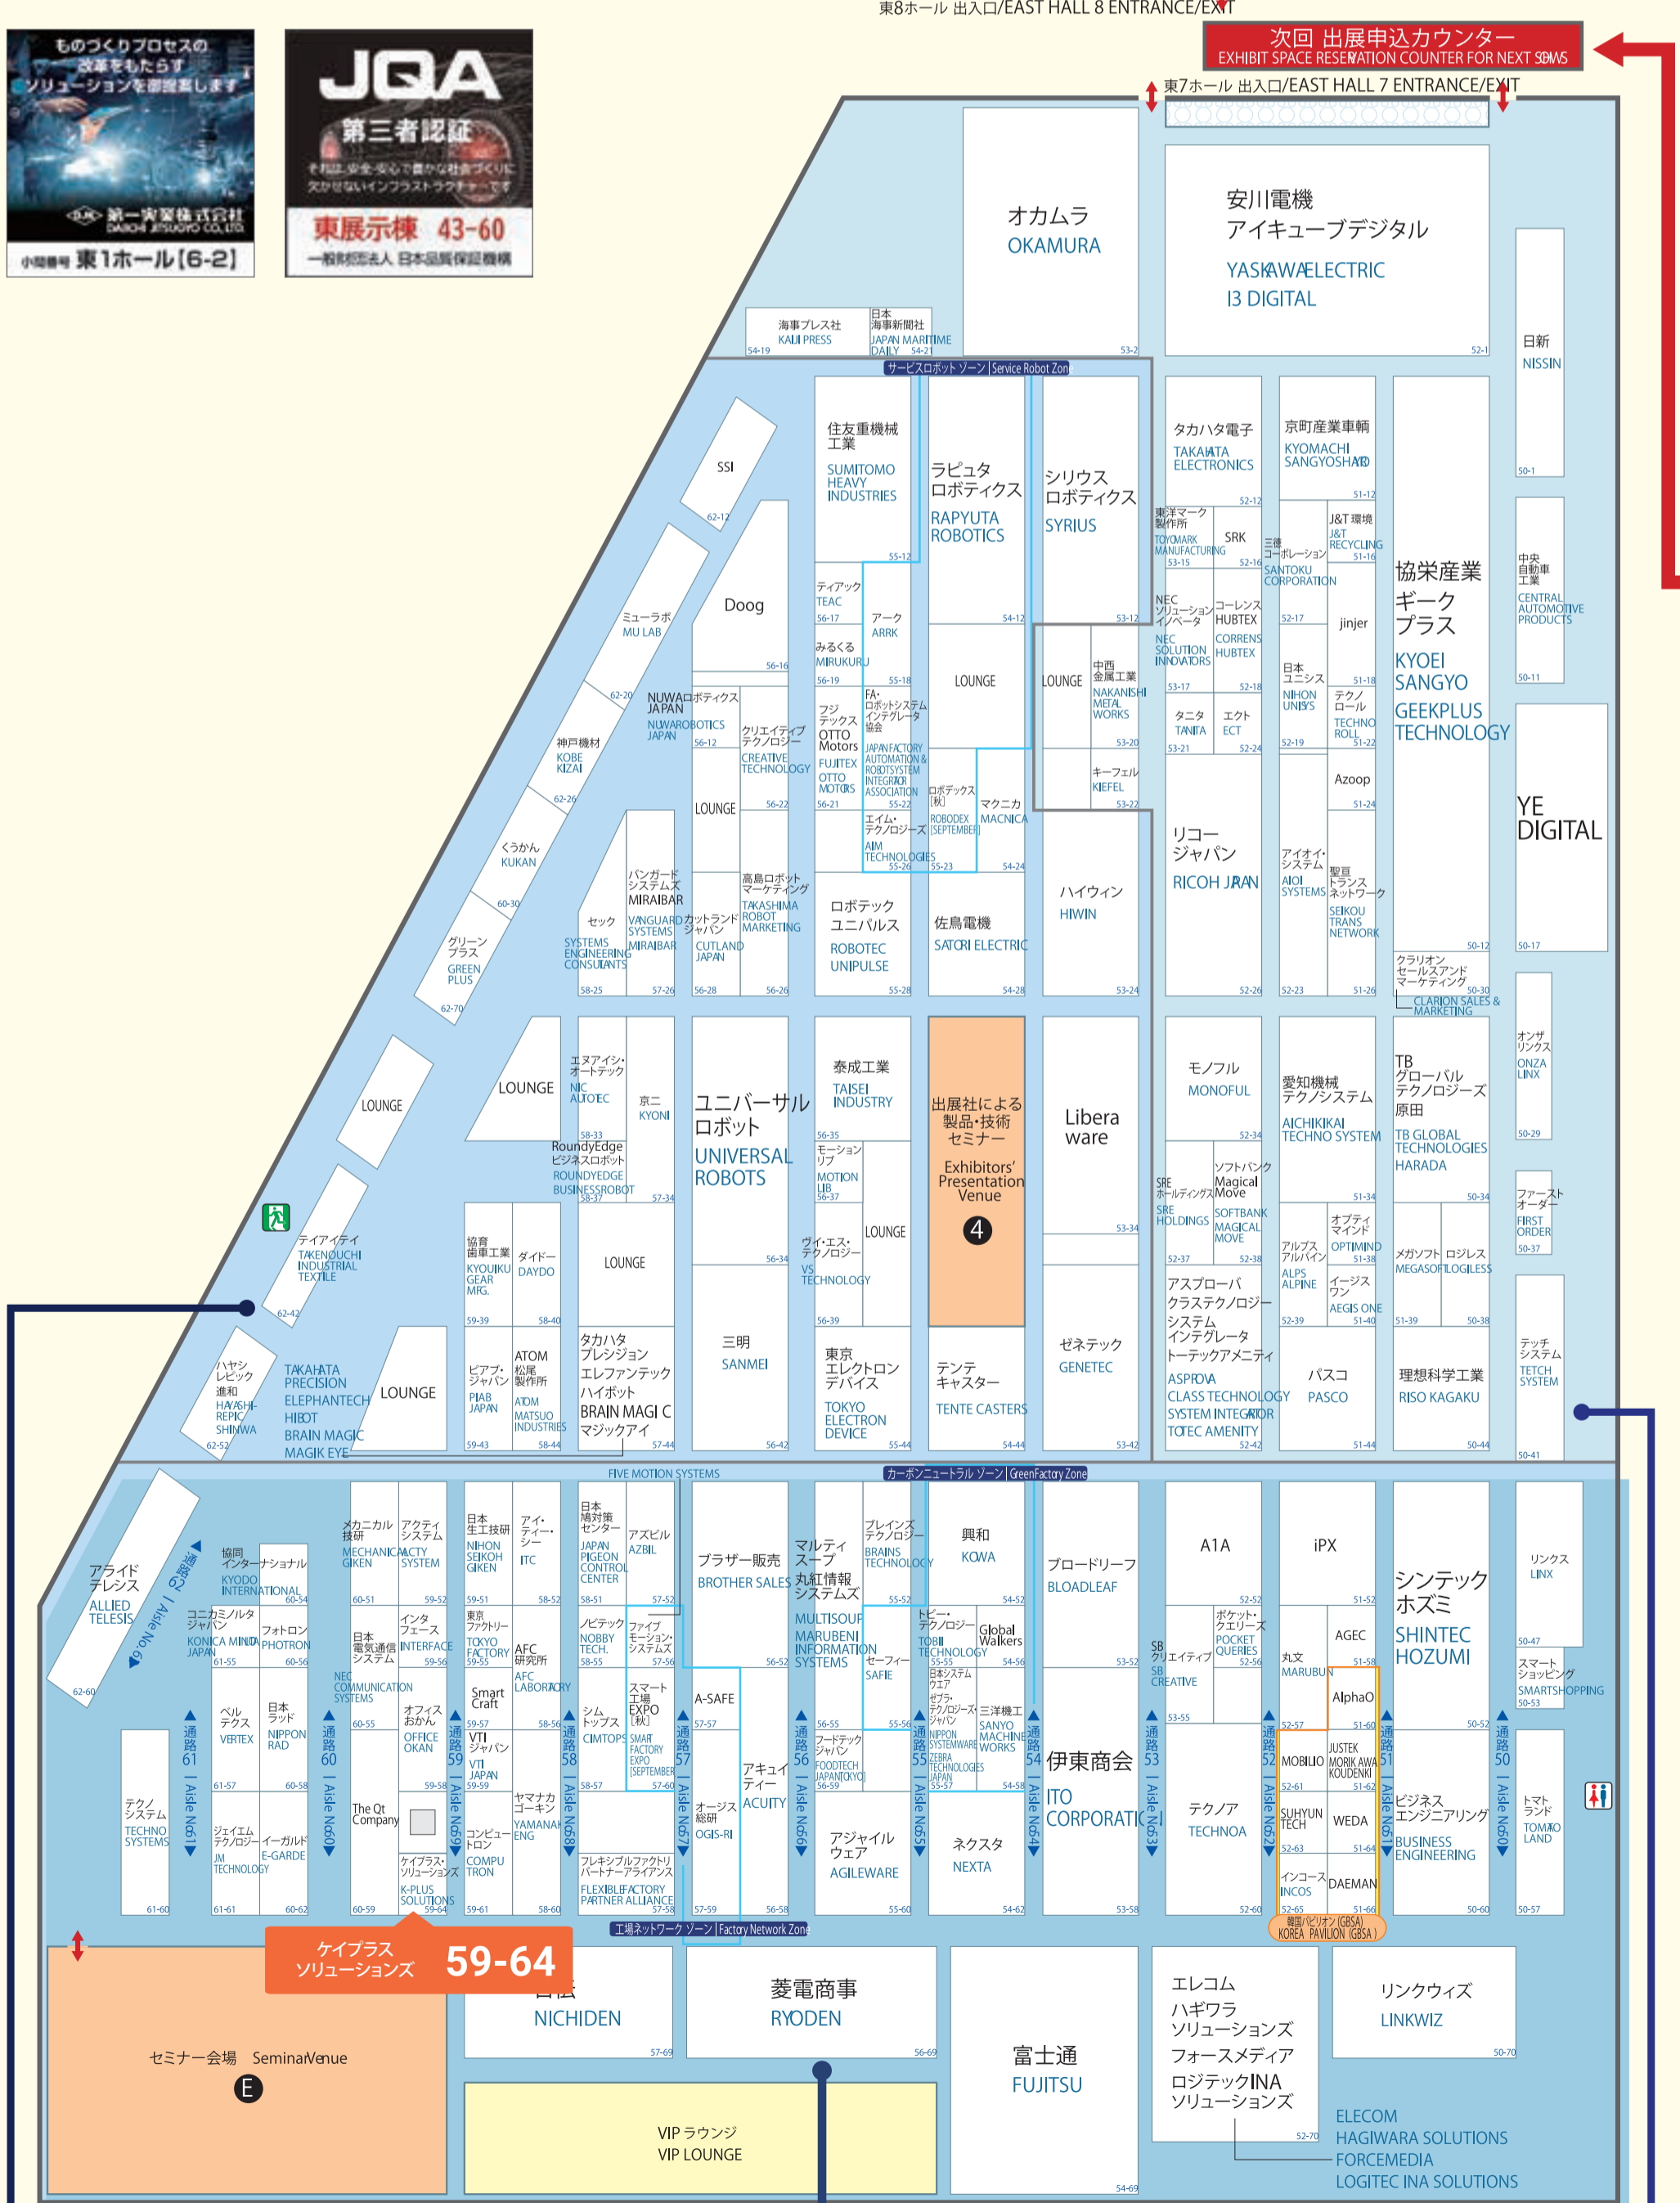

招待券請求(無料)はこちらをクリック!

招待券は1枚につき1名のみ入場可。必ず事前に招待券をご請求ください。

会場案内図 FLOOR MAP

会期 Dates 2022年1月19日[水]~21日[金] 10:00~18:00 21日[金]のみ17:00終了
Jan. 19 [Wed] - 21 [Fri], 2022 10:00 - 18:00 (10:00 - 17:00 on Jan. 21[Fri])

会場 Venue 東京ビッグサイト 東展示棟
Tokyo Big Sight, East Halls
主催 Organised by RX Japan 株式会社 旧社名: リード エグジビジョン ジャパン
Organised by RX Japan Ltd. Formerly Reed Exhibitions Japan Ltd.

お目当ての会社の探し方

How to search an exhibitor

裏面の出展社一覧で、お目当ての会社の小間番号を確認してください。
Find out the booth number of the company you are looking for from the exhibitors list overleaf.

例/Example
RXテクノロジー EXPO
RX TECHNOLOGY ... **38-10**

Web版 出展社・製品検索

アクセスはこちら
www.nepconjapan.jp/eguide/

Search Exhibitors & Exhibits Online!

Scan the Code
www.nepconjapan.jp/eguide_ev/

本展の規模は巨大です。多くの出展社とじっくり商談するために
2日間・3日間の来場をおすすめします

ロボデックス ROBOT DEVELOPMENT & APPLICATION EXPO	スマート工場 EXPO SMART FACTORY EXPO	スマート物流 EXPO SMART LOGISTICS EXPO	自動運転 EXPO AUTONOMOUS DRIVING TECHNOLOGY EXPO	コネクティッドカー EXPO CONNECTED CAR JAPAN	MaaS EXPO MaaS EXPO	国際カーエレクトロニクス技術展 INTERNATIONAL AUTOMOTIVE ELECTRONICS TECHNOLOGY EXPO	EV・HV・FCV 技術展 EV, HV & FCV TECHNOLOGY EXPO (EV JAPAN)	クルマの軽量化 技術展 AUTOMOTIVE LIGHTWEIGHT TECHNOLOGY EXPO	自動車部品・加工 EXPO AUTOMOTIVE COMPONENTS/PROCESSING TECHNOLOGY EXPO	ウェアラブル EXPO WEARABLE DEVICE & TECHNOLOGY EXPO

総称: オートモーティブワールド 2022 AUTOMOTIVE WORLD 2022

出展社一覧は裏面へ
See Reverse for the Exhibitor List